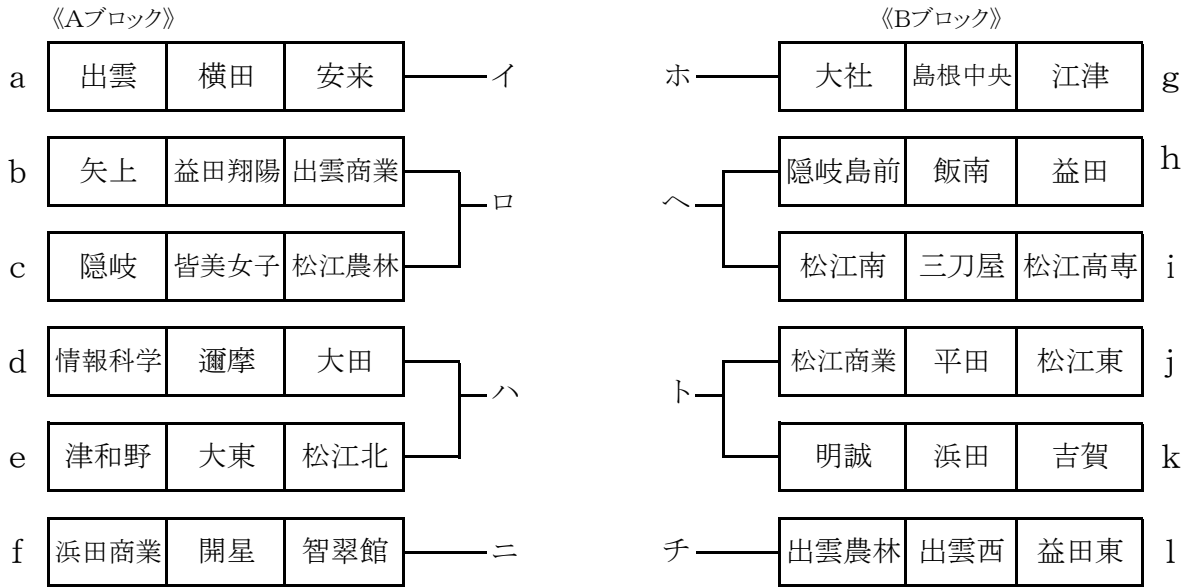

# 令和8年度 中国高等学校バレーボール選手権大会 島根県予選大会(女子)

〈会場〉 安来市民体育館…[ ホ、へ、チ ] 安来高校…[ イ、ニ、ト ] 情報科学高校…[ ロ、ハ ]