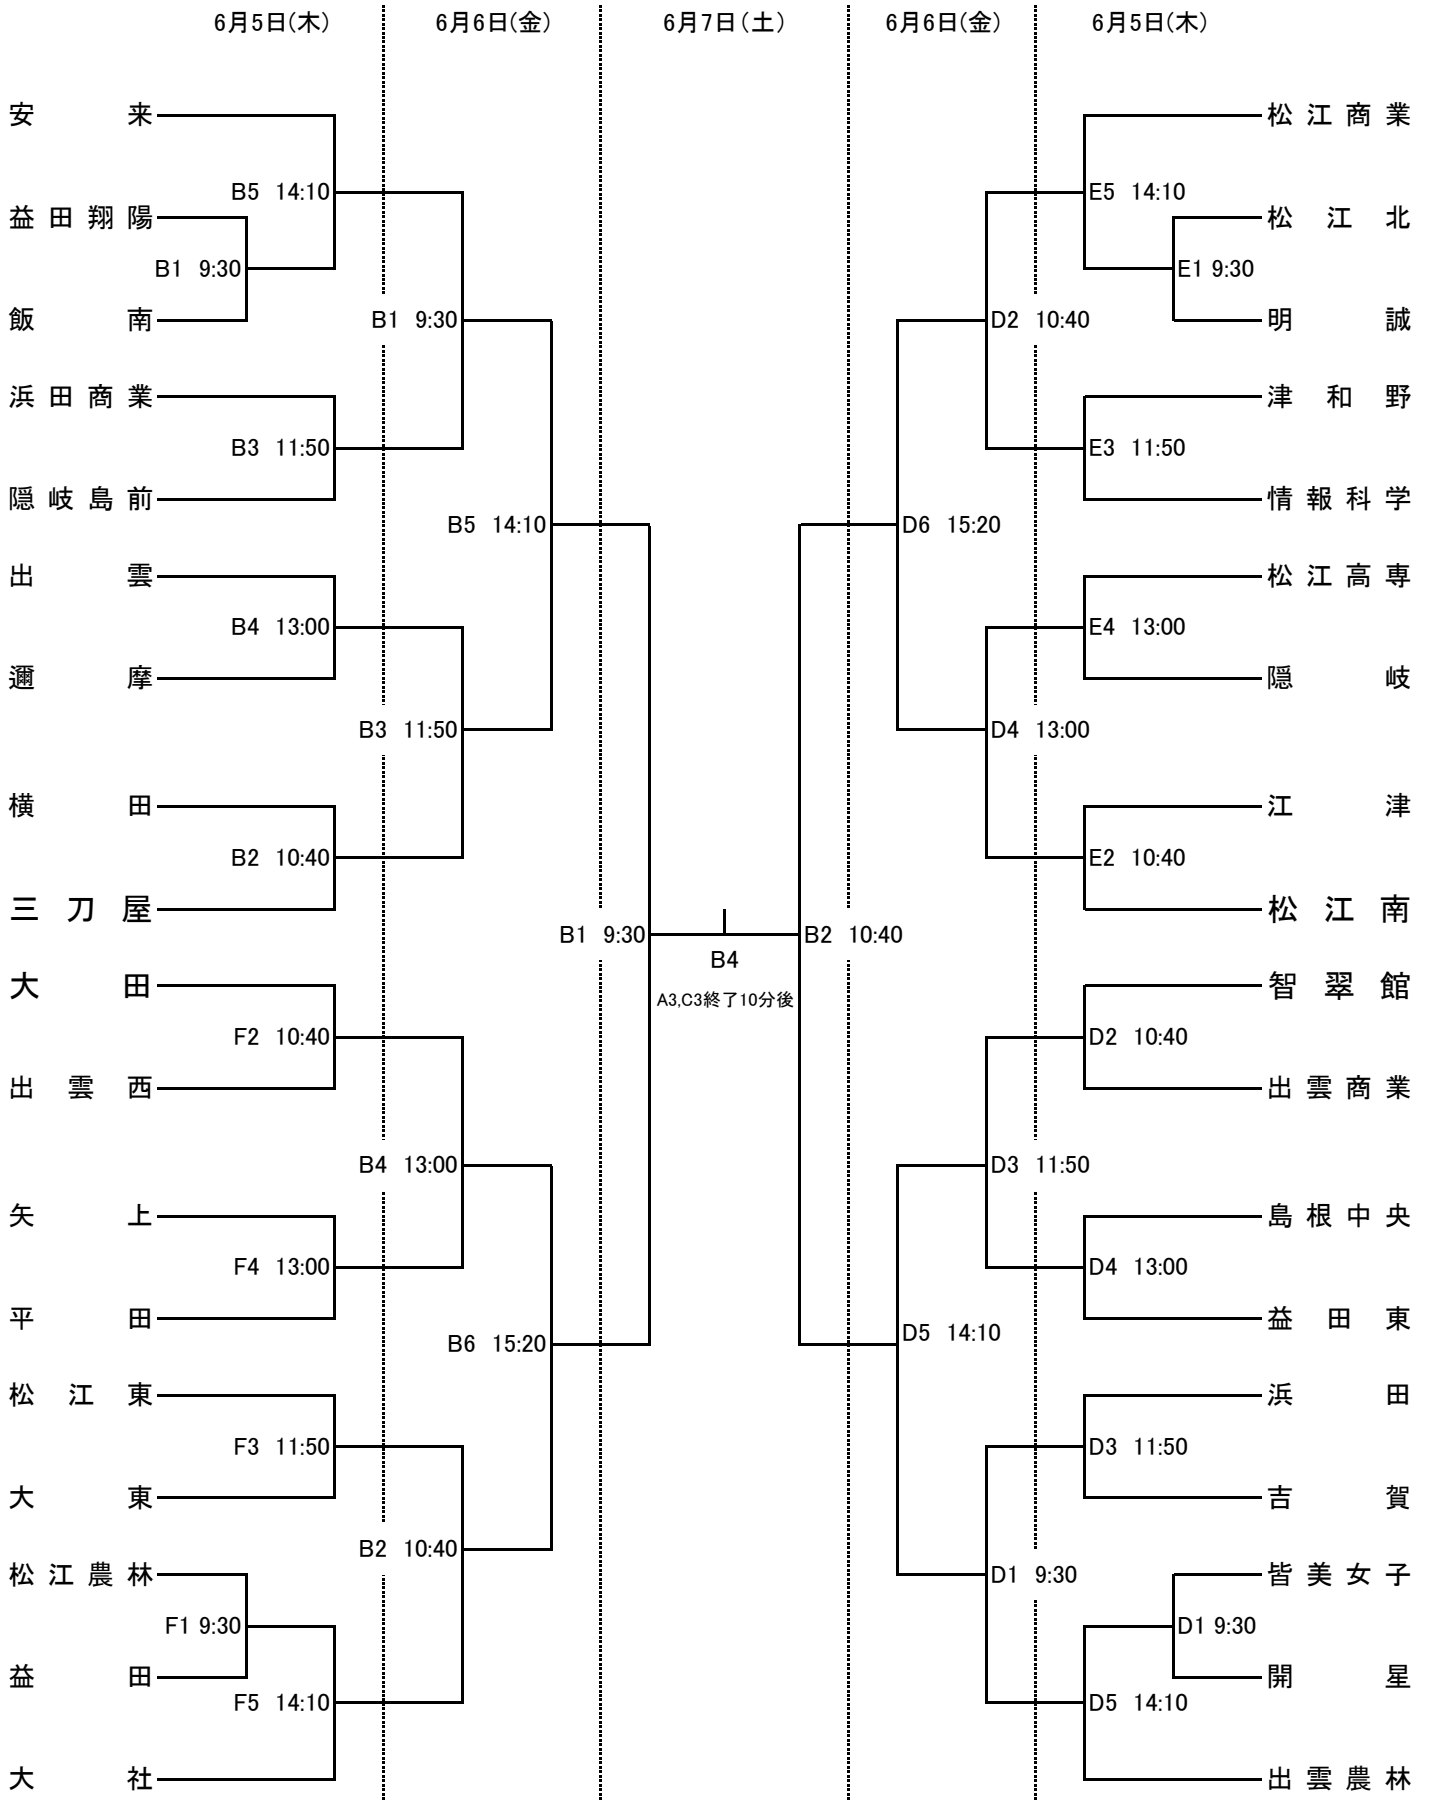

# 令和7年度 島根県高等学校総合体育大会バレーボール競技【女子の部】

松江市総合体育館メインアリーナ・・・(Bコート) 松江市総合体育館サブアリーナ・・・(Dコート) 松江商業高校・・・(E・Fコート)