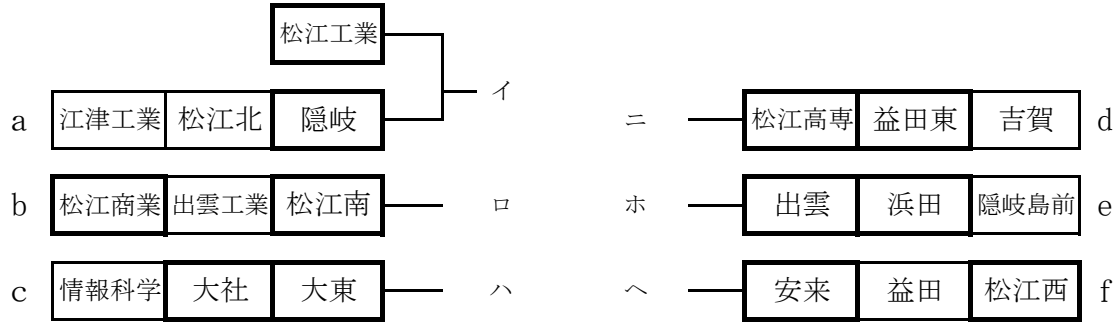

令和6年度 島根県高等学校新人バレーボール大会 兼 第33回中国高等学校新人バレーボール大会 島根県予選大会(男子)

《Aブロック》

《Bブロック》

《会場》 鹿島総合体育館…[ロ、ハ、ニ、へ] 松江工業高校…[イ、ホ]

1月16日(木) 予選グループ戦、決定戦

| 会場 | 鹿島総合体育館 | | 松江工業高校 | |
|----------------|------------------|----------------------|----------------------|-----|
| | Aコート | Bコート | Iコート | |
| 第1試合 9:30~ | 安来 2 { 25-15 } 0 | 益田 大東 2 { 25-11 } 0 | 隠岐 2 { 25-16 } 1 | 松江北 |
| 第2試合 10:40~ | 高専 2 { 25-13 } 0 | 松江 松江南 2 { 25-19 } 0 | 出雲 2 { 25-8 } 0 | 浜田 |
| 第3試合 11:50~ | 安来 2 { 25-9 } 0 | 松江 大東 2 { 25-9 } 0 | 情報 隠岐 2 { 27-25 } 0 | 江津工 |
| 第4試合 13:00~ | 高専 2 { 25-15 } 0 | 松江 吉賀 2 { 25-15 } 0 | 松江 出雲 2 { 25-11 } 0 | 島前 |
| 第5試合 14:40~ | 松江 2 { 25-5 } 0 | 情報 益田 0 { 20-25 } 2 | 大社 江津工 2 { 15-25 } 1 | 松江北 |
| 第6試合 15:50~ | 吉賀 2 { 25-16 } 0 | 松江 益田 2 { 25-17 } 0 | 出雲 島前 0 { 25-27 } 2 | 浜田 |
| 第7試合 | | | 松江 2 { 25-9 } 0 | 隠岐 |

1月17日(金) 2ブロックリーグ戦(1位リーグ・2位リーグ)

| 会場 | 鹿島総合体育館 | | | |
|---------------|------------------|-------------------|------------------|-----|
| | Aコート(1位リーグ) | | Bコート(2位リーグ) | |
| 第1試合 9:30~ | 松江 2 { 25-14 } 0 | 松江北 2 { 25-11 } 0 | 隠岐 0 { 9-25 } 2 | 松江商 |
| 第2試合 | 安来 2 { 25-11 } 0 | 出雲 2 { 25-8 } 0 | 松江 2 { 25-10 } 0 | 浜田 |
| 第3試合 | 松江 0 { 20-25 } 2 | 大東 2 { 20-25 } 0 | 隠岐 0 { 23-25 } 2 | 大社 |
| 第4試合 | 安来 2 { 25-18 } 0 | 高専 2 { 25-15 } 0 | 松江 2 { 25-17 } 0 | 吉賀 |
| 第5試合 | 大東 2 { 25-23 } 0 | 松江 2 { 25-18 } 0 | 大社 0 { 7-25 } 2 | 松江商 |
| 第6試合 | 高専 2 { 25-11 } 0 | 出雲 2 { 25-13 } 0 | 吉賀 2 { 25-21 } 0 | 浜田 |