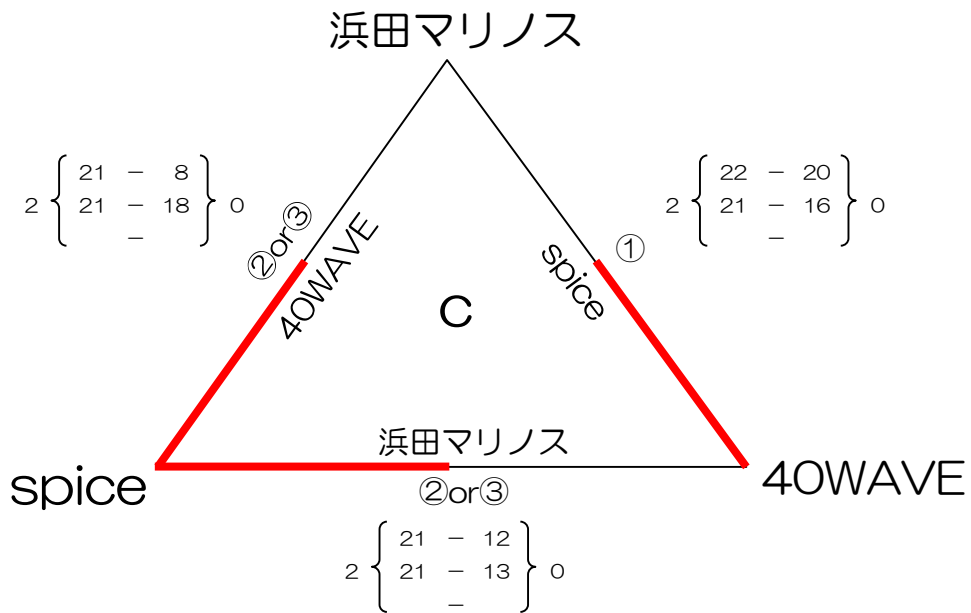

第44回 ハイレディースバレーボール大会 試合結果

Cコート (いそじ・ことぶきの部)

Dコート (いそじ・ことぶきの部)