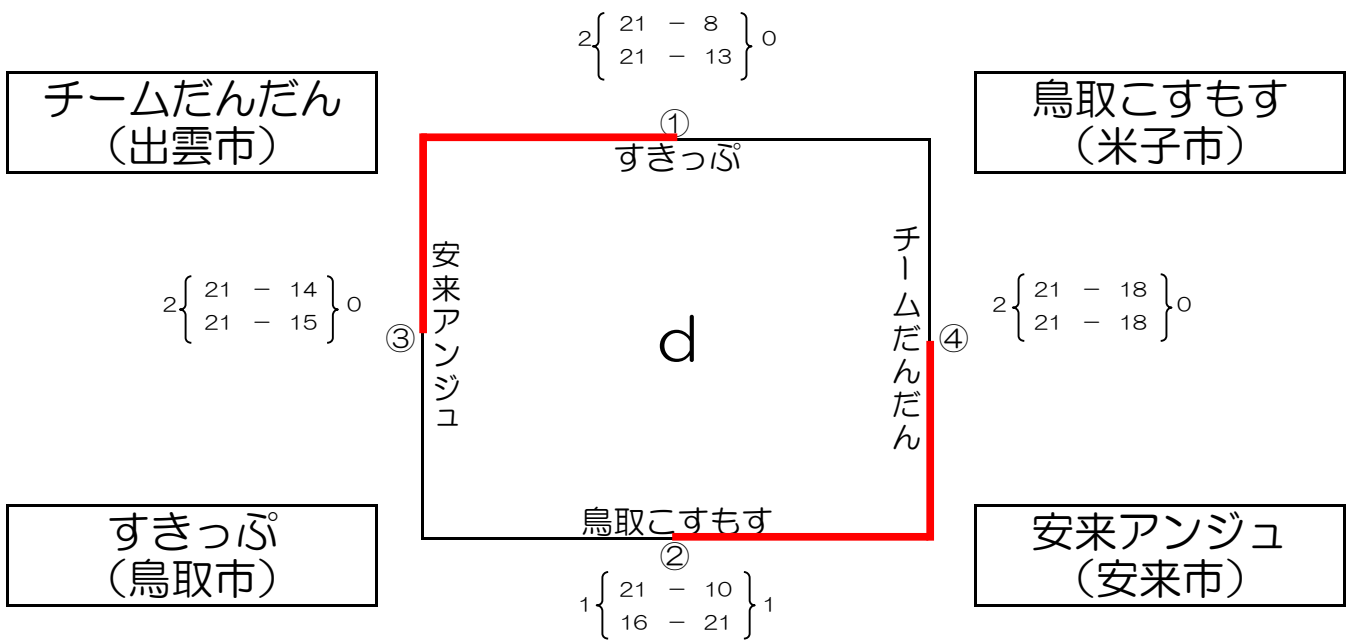

第50回記念全山陰ママさんバレーボール優勝大会 試合結果

Dコート ことぶきの部 (長管)

ことぶきの部 優勝

チームだんだん
(出雲市)