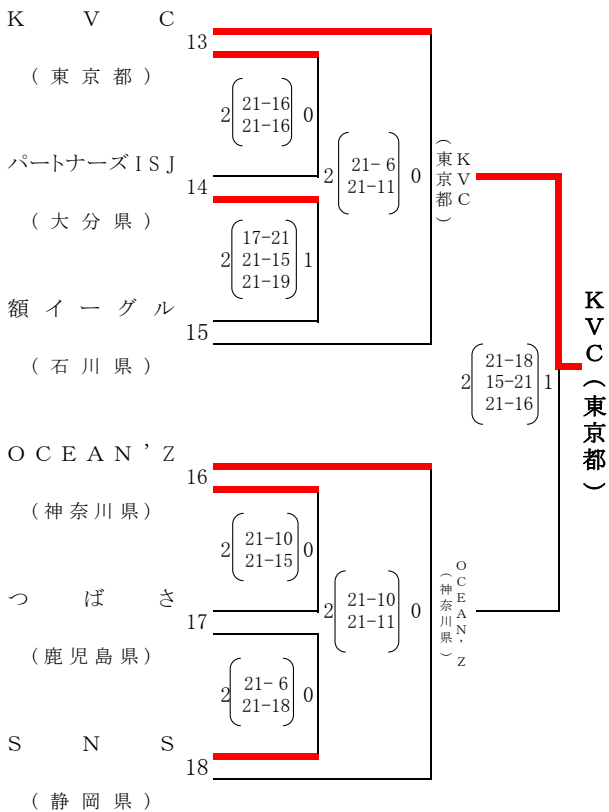

Mt.FUJI CUP 2024 “ごーまるの部”

期 日 令 和 6 年 10 月 20 日 (日)
 会 場 さ ん り ー な

結 果

Aブロック

Bブロック

Cブロック

Dブロック