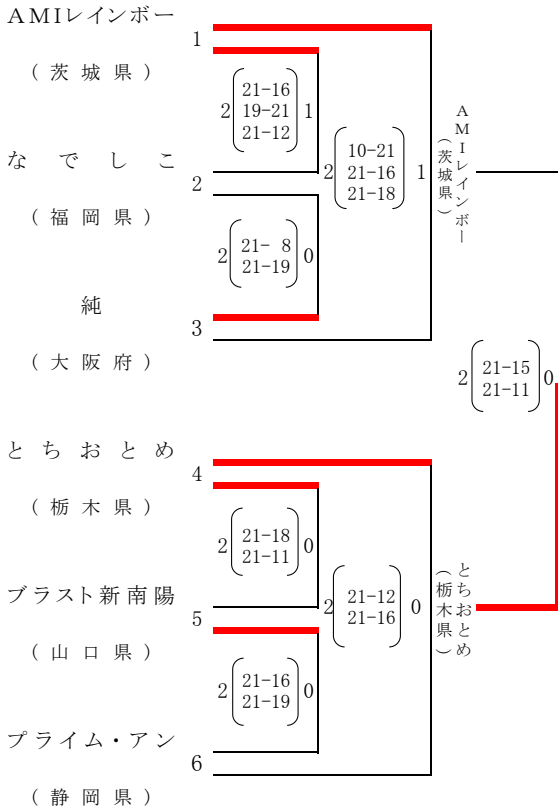

Mt.FUJI CUP 2024 “ごーまるの部”

期 日 令 和 6 年 10 月 20 日 (日)
 会 場 さ ん り ー な

結 果

Aブロック

Bブロック

Cブロック

Dブロック