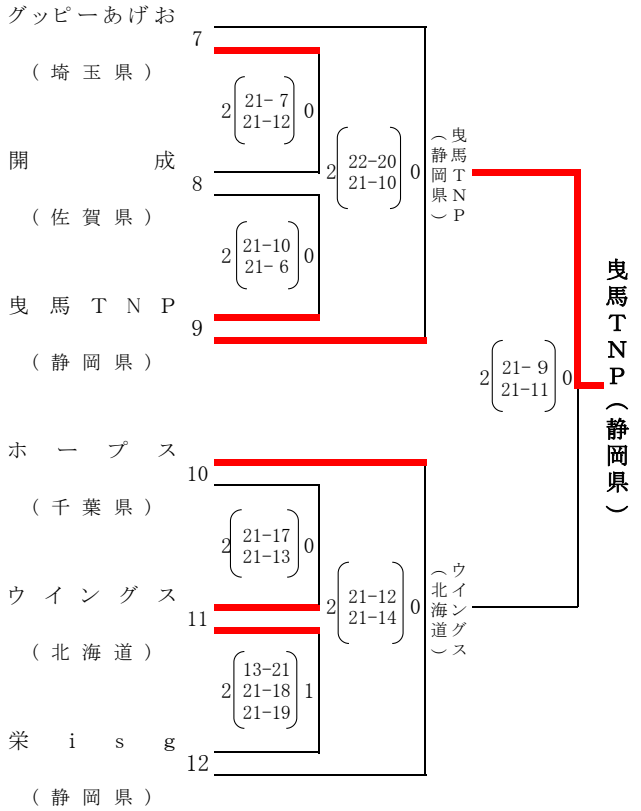

Mt.FUJI CUP 2024 “ごーまるの部”

期 日 令 和 6 年 10 月 20 日 (日)
 会 場 さ ん り ー な

結 果

Aブロック

Bブロック

Cブロック

Dブロック