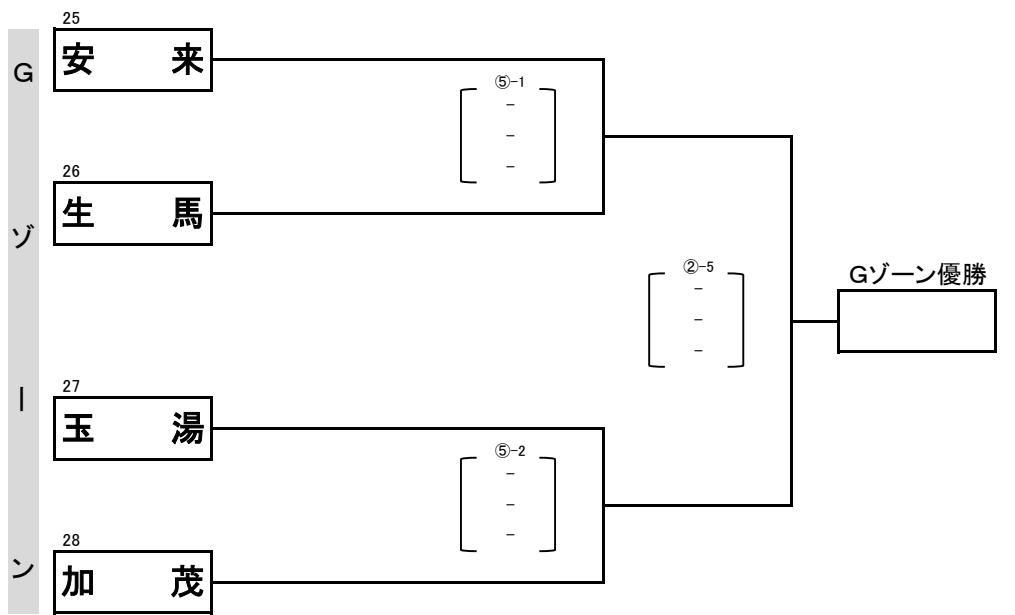

# 2024年 第48回 ゆめタウンカップ 島根県出雲部小学生6人制(女子)バレーボール大会 組合せ1

①②③④コート・・・松江市総合体育館メインアリーナ

⑤⑥コート・・・松江市総合体育館サブアリーナ

# 2024年 第48回 ゆめタウンカップ 島根県出雲部小学生6人制(女子)バレーボール大会 組合せ2

①②③④コート・・・松江市総合体育館メインアリーナ

⑤⑥コート・・・松江市総合体育館サブアリーナ

# 2024年 第48回 ゆめタウンカップ 島根県出雲部小学生6人制(女子)バレーボール大会 審判割振り表

①コート メインアリーナ					
①-1	十神	VS	ちどり	審判	三刀屋 八束
①-2	ルクール	VS	ひろせ	審判	十神 ちどり
①-3	三刀屋	VS	八束	審判	ルクール ひろせ
①-4 A決勝	①-2 勝者	VS	①-3 勝者	審判	①-2 敗者 ①-3 敗者
①-5 F決勝	①-1 勝者	VS	④-3 勝者	審判	①-1 敗者 ④-3 敗者