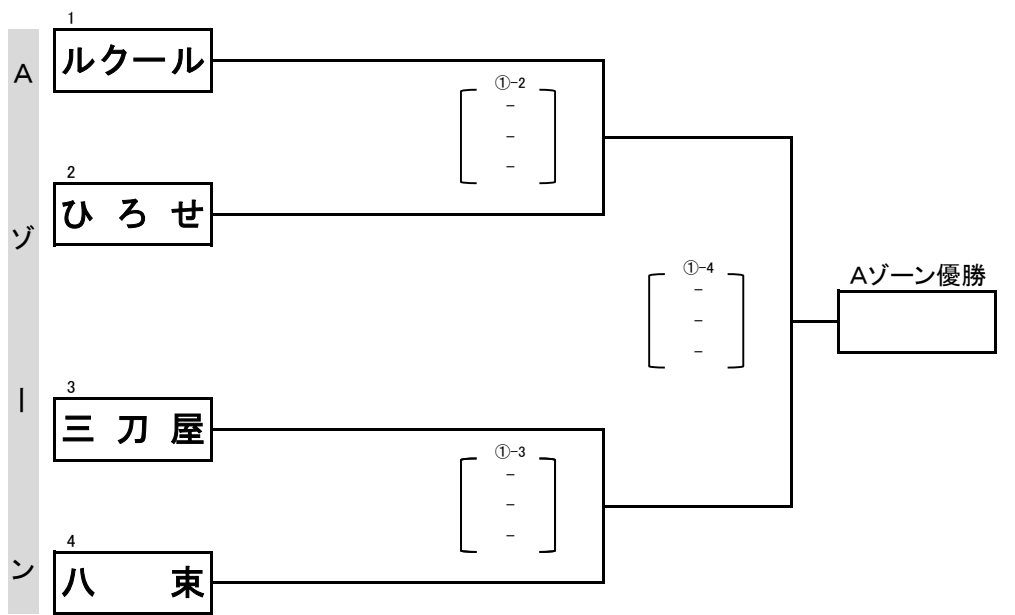

# 2024年 第48回 ゆめタウンカップ 島根県出雲部小学生6人制(女子)バレーボール大会 組合せ1

①②③④コート・・・松江市総合体育館メインアリーナ

⑤⑥コート・・・松江市総合体育館サブアリーナ

# 2024年 第48回 ゆめタウンカップ 島根県出雲部小学生6人制(女子)バレーボール大会 組合せ2

①②③④コート・・・松江市総合体育館メインアリーナ

⑤⑥コート・・・松江市総合体育館サブアリーナ

# 2024年 第48回 ゆめタウンカップ 島根県出雲部小学生6人制(女子)バレーボール大会 審判割振り表

①コート メインアリーナ					
①-1	十神	VS	ちどり	審判	三刀屋 八束
①-2	ルクール	VS	ひろせ	審判	十神 ちどり
①-3	三刀屋	VS	八束	審判	ルクール ひろせ
①-4 A決勝	①-2 勝者	VS	①-3 勝者	審判	①-2 敗者 ①-3 敗者
①-5 F決勝	①-1 勝者	VS	④-3 勝者	審判	①-1 敗者 ④-3 敗者