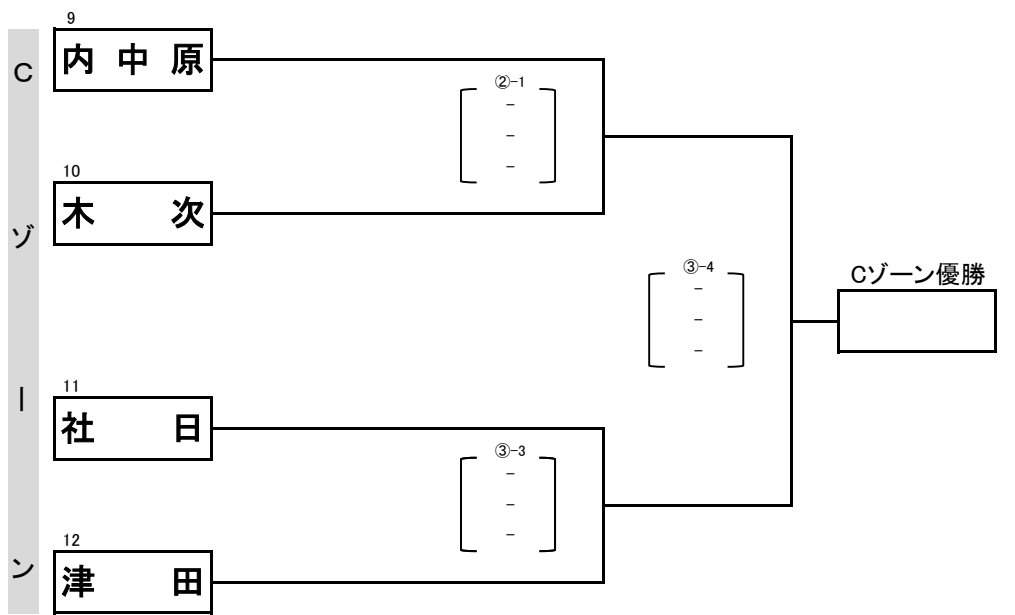

# 2024年 第48回 ゆめタウンカップ 島根県出雲部小学生6人制(女子)バレーボール大会 組合せ1

①②③④コート・・・松江市総合体育館メインアリーナ

⑤⑥コート・・・松江市総合体育館サブアリーナ

# 2024年 第48回 ゆめタウンカップ 島根県出雲部小学生6人制(女子)バレーボール大会 組合せ2

①②③④コート・・・松江市総合体育館メインアリーナ

⑤⑥コート・・・松江市総合体育館サブアリーナ

# 2024年 第48回 ゆめタウンカップ 島根県出雲部小学生6人制(女子)バレーボール大会 審判割振り表

①コート メインアリーナ					
①-1	十神	VS	ちどり	審判	三刀屋 八束
①-2	ルクール	VS	ひろせ	審判	十神 ちどり
①-3	三刀屋	VS	八束	審判	ルクール ひろせ
①-4 A決勝	①-2 勝者	VS	①-3 勝者	審判	①-2 敗者 ①-3 敗者
①-5 F決勝	①-1 勝者	VS	④-3 勝者	審判	①-1 敗者 ④-3 敗者