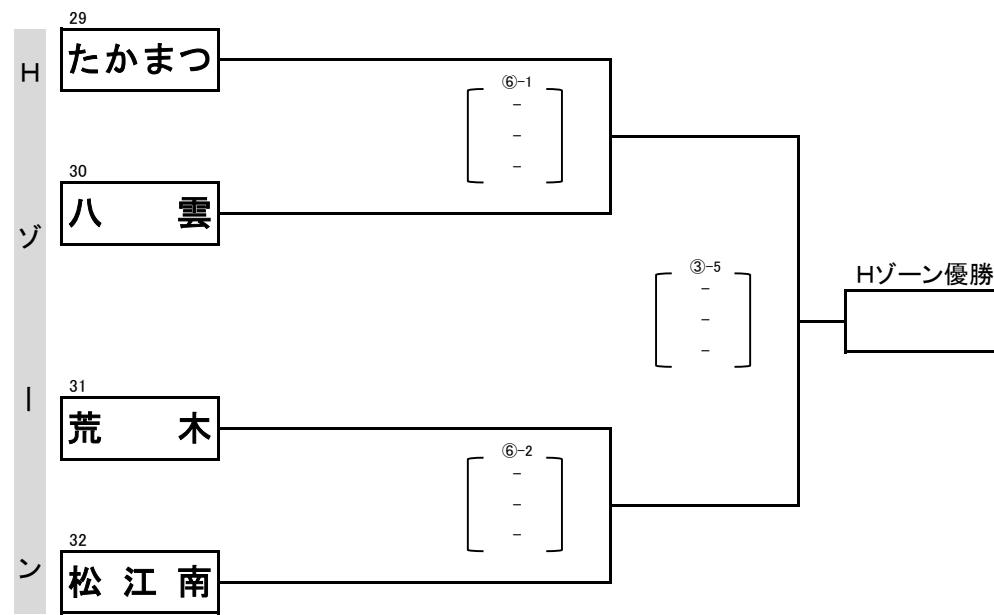

# 2024年 第48回 ゆめタウンカップ 島根県出雲部小学生6人制(女子)バレーボール大会 組合せ1

①②③④コート・・・松江市総合体育館メインアリーナ

⑤⑥コート・・・松江市総合体育館サブアリーナ

# 2024年 第48回 ゆめタウンカップ 島根県出雲部小学生6人制(女子)バレーボール大会 組合せ2

①②③④コート・・・松江市総合体育館メインアリーナ

⑤⑥コート・・・松江市総合体育館サブアリーナ

# 2024年 第48回 ゆめタウンカップ 島根県出雲部小学生6人制(女子)バレーボール大会 審判割振り表

①コート メインアリーナ					
①-1	十神	VS	ちどり	審判	三刀屋 八束
①-2	ルクール	VS	ひろせ	審判	十神 ちどり
①-3	三刀屋	VS	八束	審判	ルクール ひろせ
①-4 A決勝	①-2 勝者	VS	①-3 勝者	審判	①-2 敗者 ①-3 敗者
①-5 F決勝	①-1 勝者	VS	④-3 勝者	審判	①-1 敗者 ④-3 敗者