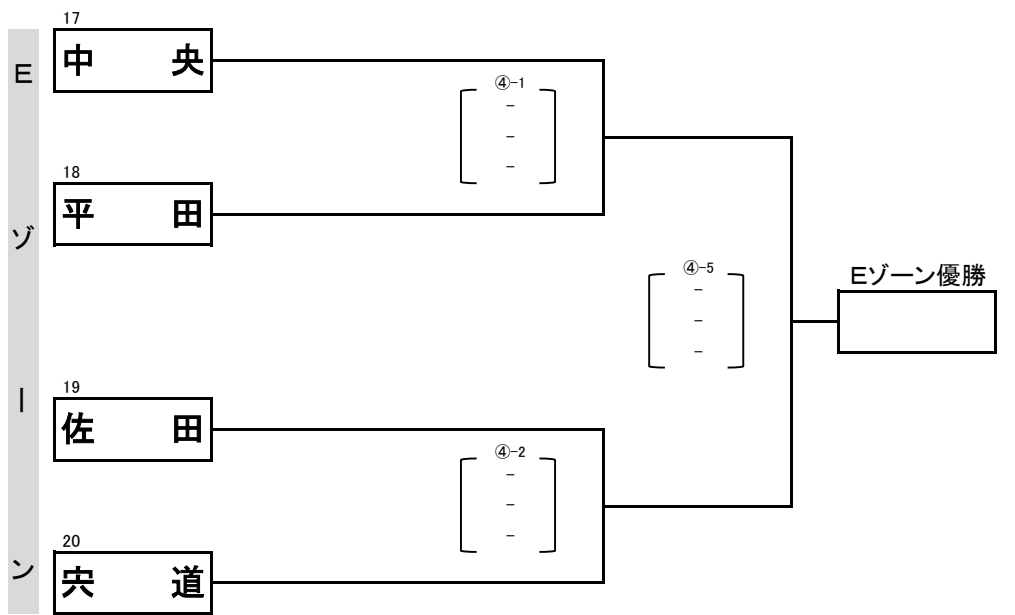

# 2024年 第48回 ゆめタウンカップ 島根県出雲部小学生6人制(女子)バレーボール大会 組合せ1

①②③④コート・・・松江市総合体育館メインアリーナ

⑤⑥コート・・・松江市総合体育館サブアリーナ

# 2024年 第48回 ゆめタウンカップ 島根県出雲部小学生6人制(女子)バレーボール大会 組合せ2

①②③④コート・・・松江市総合体育館メインアリーナ

⑤⑥コート・・・松江市総合体育館サブアリーナ

# 2024年 第48回 ゆめタウンカップ 島根県出雲部小学生6人制(女子)バレーボール大会 審判割振り表

①コート メインアリーナ					
①-1	十神	VS	ちどり	審判	三刀屋 八束
①-2	ルクール	VS	ひろせ	審判	十神 ちどり
①-3	三刀屋	VS	八束	審判	ルクール ひろせ
①-4 A決勝	①-2 勝者	VS	①-3 勝者	審判	①-2 敗者 ①-3 敗者
①-5 F決勝	①-1 勝者	VS	④-3 勝者	審判	①-1 敗者 ④-3 敗者