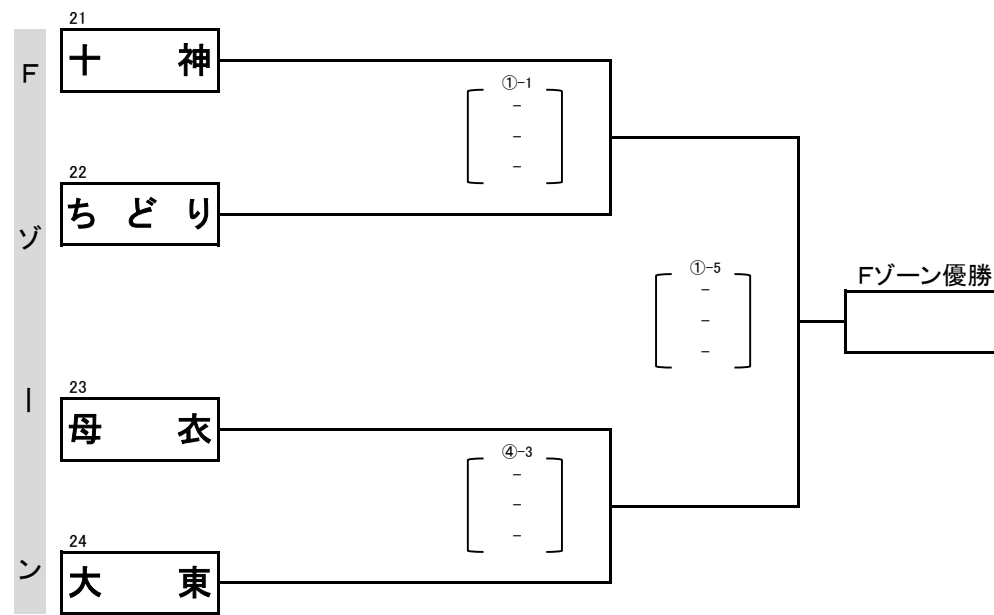

# 2024年 第48回 ゆめタウンカップ 島根県出雲部小学生6人制(女子)バレーボール大会 組合せ1

①②③④コート・・・松江市総合体育館メインアリーナ

⑤⑥コート・・・松江市総合体育館サブアリーナ

# 2024年 第48回 ゆめタウンカップ 島根県出雲部小学生6人制(女子)バレーボール大会 組合せ2

①②③④コート・・・松江市総合体育館メインアリーナ

⑤⑥コート・・・松江市総合体育館サブアリーナ

# 2024年 第48回 ゆめタウンカップ 島根県出雲部小学生6人制(女子)バレーボール大会 審判割振り表

①コート メインアリーナ					
①-1	十神	VS	ちどり	審判	三刀屋 八束
①-2	ルクール	VS	ひろせ	審判	十神 ちどり
①-3	三刀屋	VS	八束	審判	ルクール ひろせ
①-4 A決勝	①-2 勝者	VS	①-3 勝者	審判	①-2 敗者 ①-3 敗者
①-5 F決勝	①-1 勝者	VS	④-3 勝者	審判	①-1 敗者 ④-3 敗者