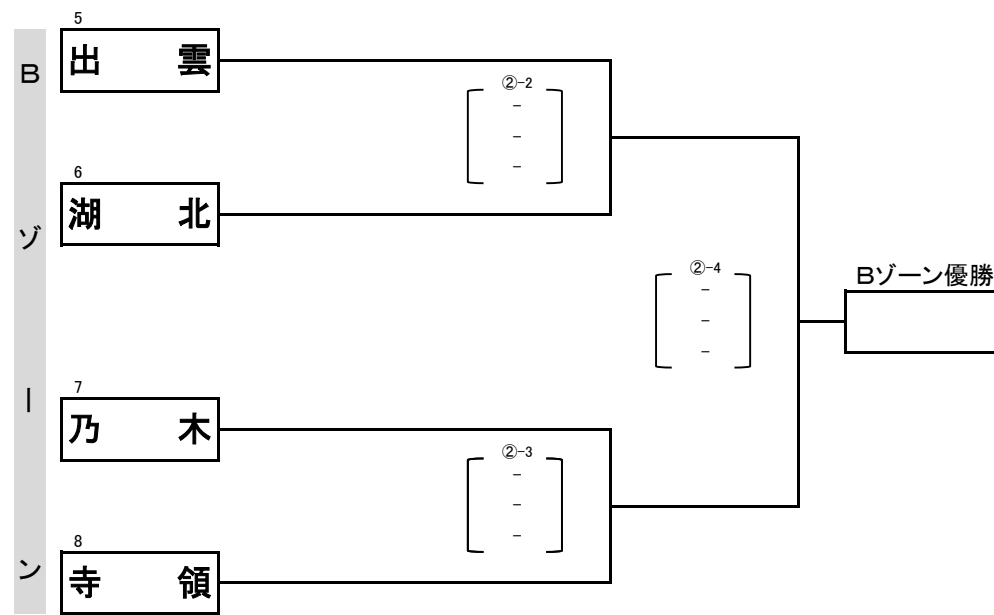

# 2024年 第48回 ゆめタウンカップ 島根県出雲部小学生6人制(女子)バレーボール大会 組合せ1

①②③④コート・・・松江市総合体育館メインアリーナ

⑤⑥コート・・・松江市総合体育館サブアリーナ

# 2024年 第48回 ゆめタウンカップ 島根県出雲部小学生6人制(女子)バレーボール大会 組合せ2

①②③④コート・・・松江市総合体育館メインアリーナ

⑤⑥コート・・・松江市総合体育館サブアリーナ

# 2024年 第48回 ゆめタウンカップ 島根県出雲部小学生6人制(女子)バレーボール大会 審判割振り表

①コート メインアリーナ					
①-1	十神	VS	ちどり	審判	三刀屋 八束
①-2	ルクール	VS	ひろせ	審判	十神 ちどり
①-3	三刀屋	VS	八束	審判	ルクール ひろせ
①-4 A決勝	①-2 勝者	VS	①-3 勝者	審判	①-2 敗者 ①-3 敗者
①-5 F決勝	①-1 勝者	VS	④-3 勝者	審判	①-1 敗者 ④-3 敗者