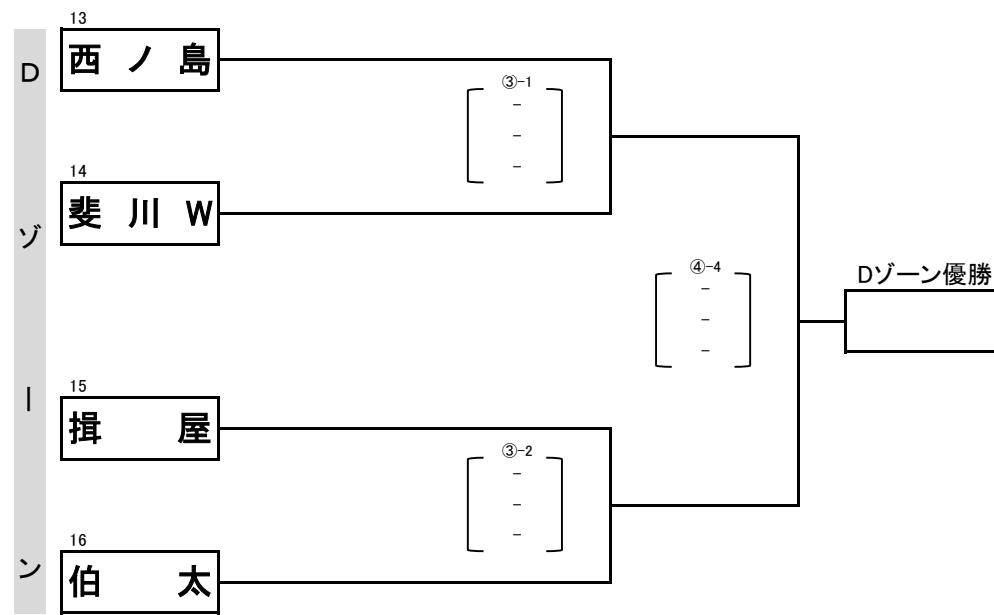

# 2024年 第48回 ゆめタウンカップ 島根県出雲部小学生6人制(女子)バレーボール大会 組合せ1

①②③④コート・・・松江市総合体育館メインアリーナ

⑤⑥コート・・・松江市総合体育館サブアリーナ

# 2024年 第48回 ゆめタウンカップ 島根県出雲部小学生6人制(女子)バレーボール大会 組合せ2

①②③④コート・・・松江市総合体育館メインアリーナ

⑤⑥コート・・・松江市総合体育館サブアリーナ

# 2024年 第48回 ゆめタウンカップ 島根県出雲部小学生6人制(女子)バレーボール大会 審判割振り表

①コート メインアリーナ					
①-1	十神	VS	ちどり	審判	三刀屋 八束
①-2	ルクール	VS	ひろせ	審判	十神 ちどり
①-3	三刀屋	VS	八束	審判	ルクール ひろせ
①-4 A決勝	①-2 勝者	VS	①-3 勝者	審判	①-2 敗者 ①-3 敗者
①-5 F決勝	①-1 勝者	VS	④-3 勝者	審判	①-1 敗者 ④-3 敗者