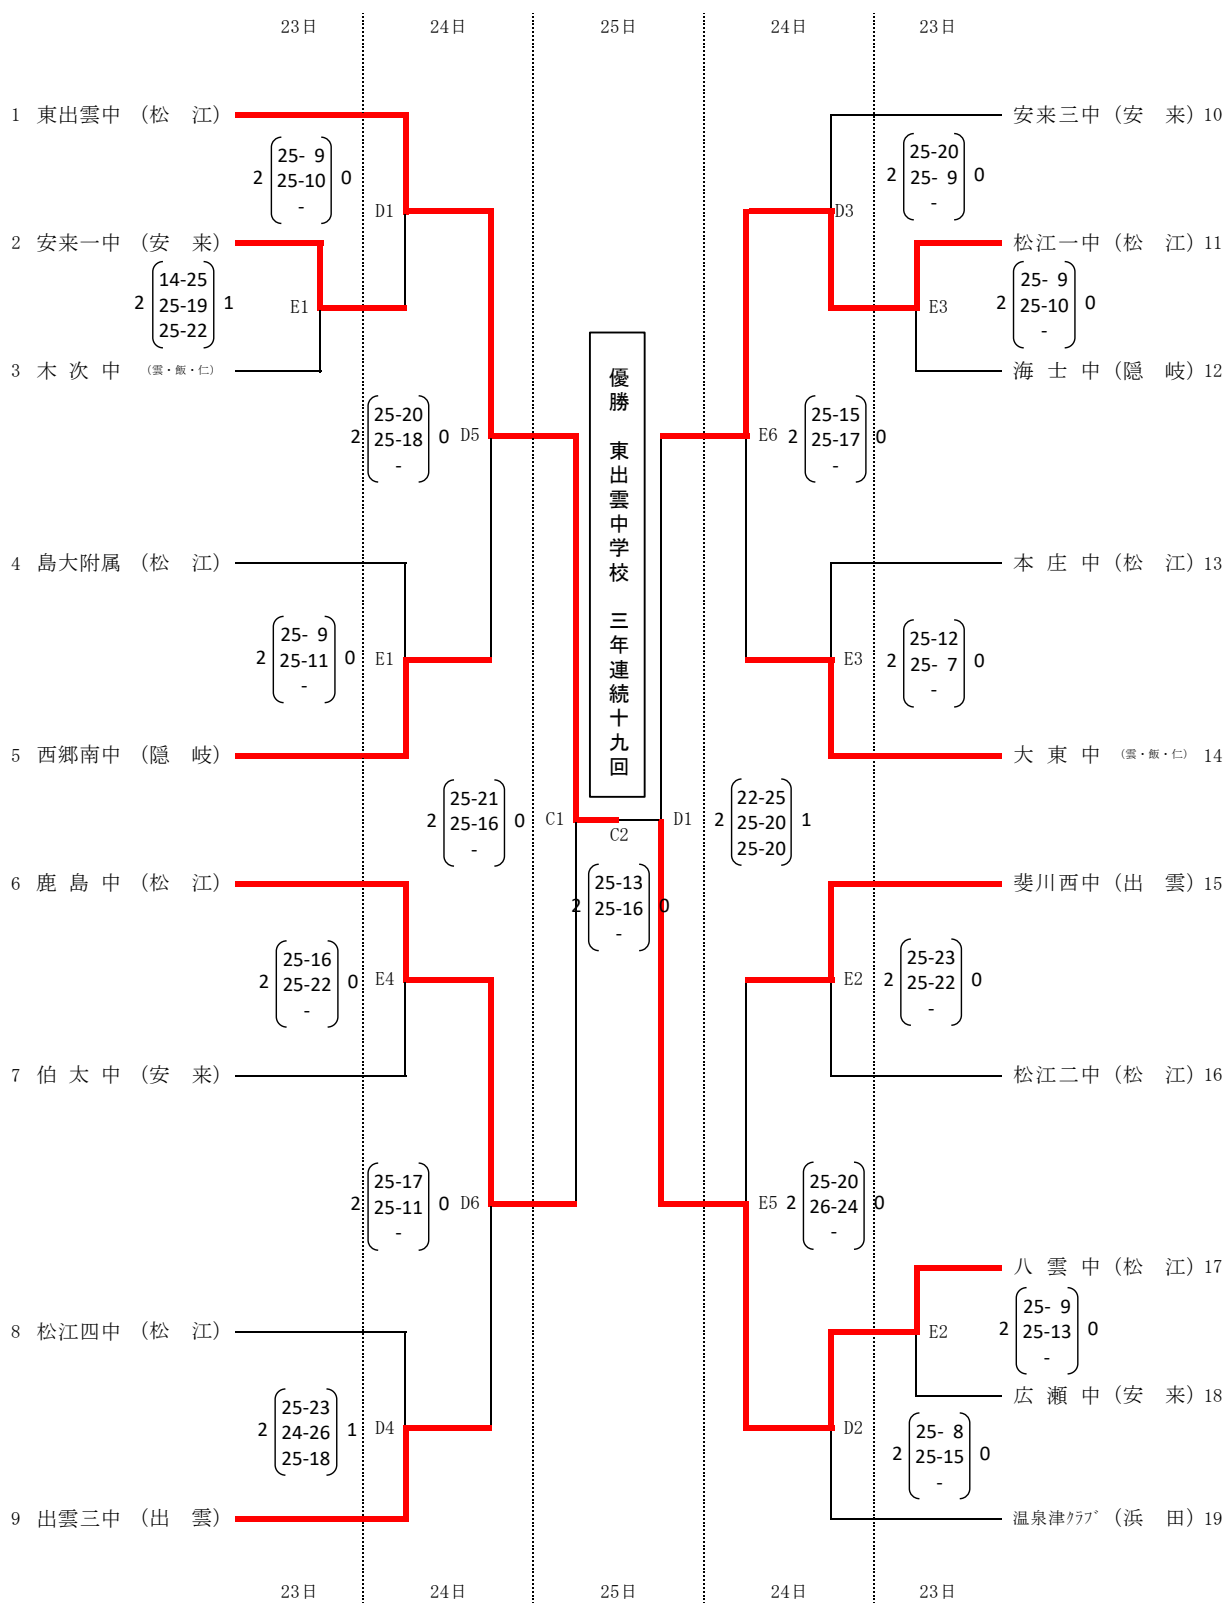

男子バレーボール組み合わせ

A, B, C, D・・・県立浜山体育館メインアリーナ E・・・サブアリーナ