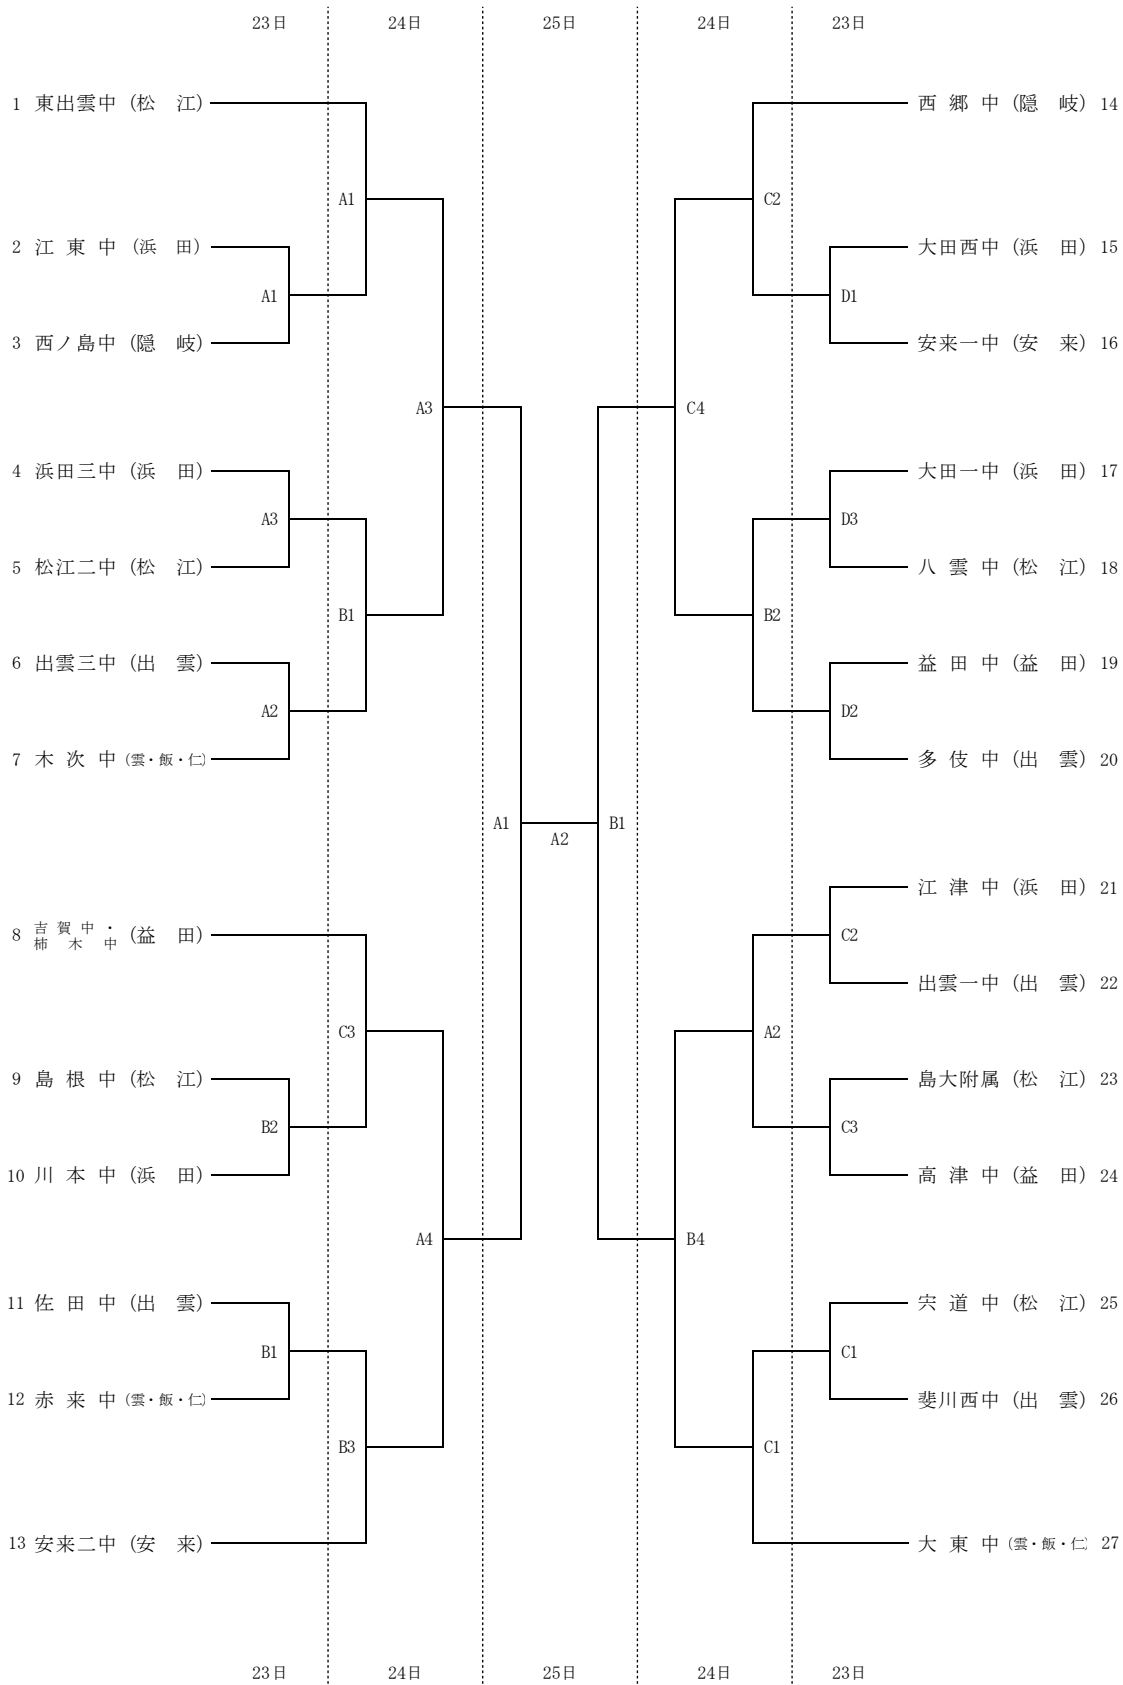

# 男子バレーボール組み合わせ

A, B, C, D・・・県立浜山体育館 メインアリーナ      E・・・サブアリーナ

# 女子バレーボール組み合わせ

A, B, C, D・・・県立浜山体育館メインアリーナ      E・・・サブアリーナ