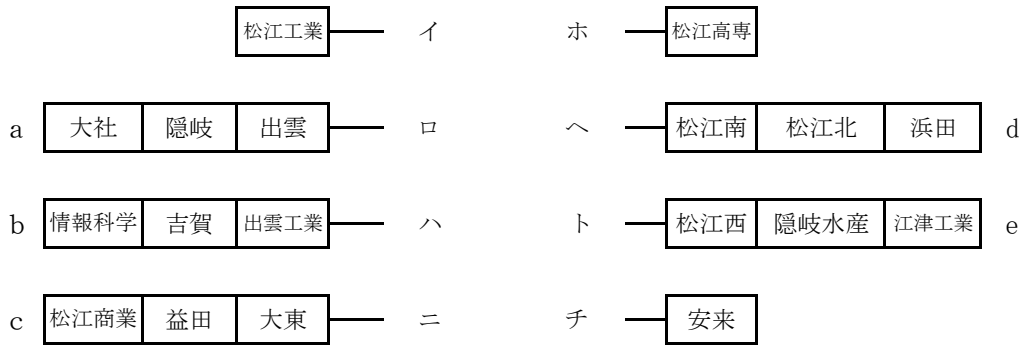

令和6年度 中国高等学校バレーボール選手権大会 島根県予選大会

【男子組み合わせ】

《Aブロック》

《Bブロック》

〈会場〉 カミアリーナ…[b,c,d,e] 出雲高校…[a]

4月19日(金) 予選グループ戦

会場 コート	カミアリーナ				出雲高校	
	Aコート		Bコート		Bコート	
第1試合 9:00~	大東 2 { 25 - 11 } 0	益田 工	出雲 2 { 25 - 0 } 0	吉賀 棄権	出雲 2 { 25 - 13 } 0	隠岐
第2試合 10:10~	松江 2 { 25 - 10 } 0	松江南	松江 2 { 25 - 15 } 0	松江北	出雲 2 { 25 - 17 } 0	大社
第3試合 11:20~	大東 2 { 25 - 12 } 0	松江 工	出雲 2 { 25 - 22 } 0	松江 工	情報 1 { 29 - 27 } 2	大社
第4試合 12:30~	松江 2 { 25 - 11 } 0	松江南	松江 2 { 25 - 18 } 0	松江西	江津 工	
第5試合 14:10~	益田 0 { 20 - 25 } 2	松江 工	吉賀 0 { 0 - 25 } 2	松江 工	情報 棄権	
第6試合 15:20~	松江 2 { 25 - 19 } 1	松江北	隠岐 1 { 22 - 25 } 2	隠岐 水	江津 工	

4月20日(土) 2ブロック リーグ戦

会場 コート	カミアリーナ			
	Aコート		Bコート	
第1試合 9:00~	松江 2 { 25 - 15 } 0	松江 工	出雲 0 { 12 - 25 } 2	大東
第2試合	安来 2 { 25 - 20 } 1	安来 西	松江 1 { 16 - 25 } 2	高専
第3試合	松江 2 { 25 - 11 } 0	松江 工	出雲 0 { 18 - 25 } 2	大東
第4試合	安来 2 { 25 - 15 } 0	安来 南	松江 0 { 18 - 25 } 2	高専
第5試合	松江 2 { 25 - 10 } 0	松江 工	大東 1 { 18 - 25 } 2	出雲 工
第6試合	安来 0 { 23 - 25 } 2	安来 高専	松江 0 { 15 - 25 } 2	松江 南