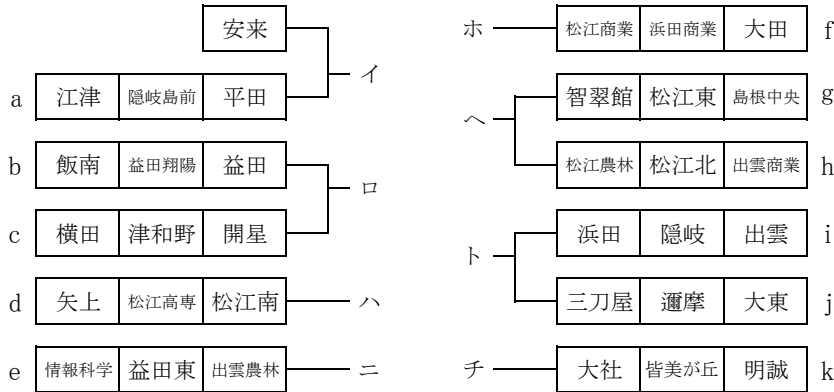

# 令和6年度 中国高等学校バレーボール選手権大会 島根県予選大会

【女子組み合わせ】

《Aブロック》

《Bブロック》

〈会場〉 カミアリーナ…[a, d, f, k] 出雲農林高校…[e, i, j] 出雲商業高校…[b, c, g, h]

4月19日(金) 予選グループ戦、決定戦

会場	カミアリーナ			出雲農林高校			出雲商業高校							
	コート	Cコート	Dコート	Fコート	Gコート	Hコート	Iコート	Jコート						
第1試合 9:00~	平田	{ - }	島前	出雲農	{ - }	益田東	松江農	{ - }	松江北	開星	{ - }	津和野		
第2試合 10:10~	松江商	{ - }	浜田商	出雲農	{ - }	情報	三刀屋	{ - }	邇摩	智翠館	{ - }	松江東	益田	翔陽
第3試合 11:20~	平田	{ - }	江津	益田東	{ - }	情報	浜田	{ - }	出雲	松江農	{ - }	出雲商	開星	横田
第4試合 12:30~	松江商	{ - }	大田	矢上	{ - }	三刀屋	大東	{ - }	智翠館	中央	{ - }	益田	飯南	
第5試合 14:10~	島前	{ - }	江津	皆美	{ - }	隠岐	出雲	{ - }	松江北	出雲商	{ - }	津和野	横田	
第6試合 15:20~	浜田商	{ - }	大田	高専	{ - }	邇摩	大東	{ - }	松江東	中央	{ - }	翔陽	飯南	
第7試合	安来	{ - }	a 1位			i 1位	j 1位		g 1位	h 1位		b 1位	c 1位	

4月20日(土) 2ブロック リーグ戦

会場	カミアリーナ					
	コート	Cコート	Dコート			
第1試合 9:00~	イ	{ - }	ロ	ハ	{ - }	ニ
第2試合	チ	{ - }	ト	ヘ	{ - }	ホ
第3試合	イ	{ - }	ハ	ロ	{ - }	ニ
第4試合	チ	{ - }	ヘ	ト	{ - }	ホ
第5試合	イ	{ - }	ニ	ロ	{ - }	ハ
第6試合	チ	{ - }	ホ	ト	{ - }	ヘ

Aブロック  
1位 (勝負)  
2位 (勝負)  
3位 (勝負)  
4位 (勝負)

Bブロック  
1位 (勝負)  
2位 (勝負)  
3位 (勝負)  
4位 (勝負)

最終結果  
1位 (勝負)  
2位 (勝負)  
3位 (勝負)  
4位 (勝負)  
5位 (勝負)  
6位 (勝負)  
7位・8位  
上位4チームが中国大会へ