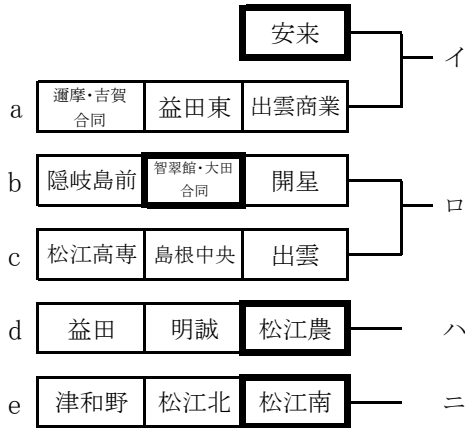

令和5年度 島根県高等学校新人バレーボール大会 兼 第32回中国高等学校新人バレーボール大会 島根県予選大会(女子)

《Aブロック》

《Bブロック》

〈会場〉 島根県立体育館…[a,e,f,i]

浜田高校…[b,c,h,i]

浜田商業高校…[d,g]

1月12日(金) 予選グループ戦、決定戦

会場	島根県立体育館				浜田高校				浜田商業高校			
コート	Aコート		Bコート		Cコート		Dコート		Eコート		Fコート	
第1試合 9:00~	出雲商 2	25-0	益田東 0	0	松江農 2	25-5	松江東 0	0	出雲農林 2	25-23	松江商 0	0
第2試合 10:10	松江南 2	25-10	松江北 0	0	開星 0	6-25	智大 2	2	皆美が丘 2	25-17	矢上 0	0
第3試合 11:20	出雲商 0	12-25	松江南 2	2	出雲 2	27-25	高専 0	0	浜田 2	25-20	大東 0	0
第4試合 12:30	松江南 2	25-17	津和野 1	1	開星 2	25-0	島前 0	0	皆美が丘 2	25-12	情報 0	0
第5試合 13:40	益田東 0	0-25	津和野 2	2	中央 2	25-22	高専 0	0	翔陽 0	18-25	大東 2	2
第6試合 14:50	松江北 0	17-25	津和野 2	2	智大 2	25-0	島前 0	0	矢上 0	18-25	情報 2	2
第7試合	安来 2	25-12	大社 0	0	智大 2	25-19	出雲 0	0	浜田 2	25-19	皆美が丘 0	0

1月13日(土) 2ブロック リーグ戦

会場	島根県立体育館			
コート	Aコート		Bコート	
第1試合 9:00~	安来 2	25-10	松江農 0	0
第2試合	大社 2	25-10	出雲農 0	0
第3試合	安来 2	25-0	松江農 2	2
第4試合	大社 2	25-13	出雲農 0	0
第5試合	安来 2	25-8	松江農 0	0
第6試合	大社 2	25-6	松江農 0	0

1月14日(日) 順位決定リーグ戦

会場	島根県立体育館			
コート	Aコート		Bコート	
第1試合 9:00~	安来 2	25-14	大社 0	0
第2試合	20分間の休憩をおく			
第2試合	智大 1	13-25	出雲農 2	2
第3試合	15分間の休憩をおく			
第3試合	安来 2	25-10	松江農 0	0
第4試合	松江南 0	14-25	出雲農 2	2
第5試合	安来 2	25-18	大社 0	0

Aブロック

- 1位 安来 (3勝0負)
- 2位 智翠館・大田 (2勝1負)
- 3位 松江南 (1勝2負)
- 4位 松江農林 (0勝3負)