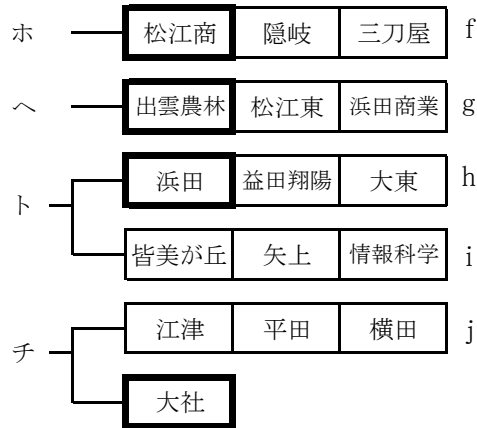

令和5年度 島根県高等学校新人バレーボール大会 兼 第32回中国高等学校新人バレーボール大会 島根県予選大会(女子)

《Aブロック》

《Bブロック》

〈会場〉 島根県立体育館…[a,e,f,i]

浜田高校…[b,c,h,i]

浜田商業高校…[d,g]

1月12日(金) 予選グループ戦、決定戦

会場	島根県立体育館				浜田高校				浜田商業高校			
コート	Aコート		Bコート		Cコート		Dコート		Eコート		Fコート	
第1試合 9:00~	出雲商 2	25-0	益田東 0	0	松江農 2	25-5	松江東 0	0	出雲農林 2	25-23	松江商 0	0
第2試合 10:10	松江南 2	25-10	松江北 0	0	開星 0	6-25	智大 2	2	皆美が丘 2	25-17	矢上 0	0
第3試合 11:20	出雲商 0	12-25	松江南 2	2	出雲 2	27-25	高専 0	0	浜田 2	25-20	大東 0	0
第4試合 12:30	松江南 2	25-17	津和野 1	1	開星 2	25-0	島前 0	0	皆美が丘 2	25-12	情報 0	0
第5試合 13:40	益田東 0	0-25	津和野 2	2	中央 2	25-22	高専 0	0	翔陽 0	18-25	大東 2	2
第6試合 14:50	松江北 0	17-25	津和野 2	2	智大 2	25-0	島前 0	0	矢上 0	18-25	情報 2	2
第7試合	安来 2	25-12	大社 0	0	智大 2	25-19	出雲 0	0	浜田 2	25-19	皆美が丘 0	0

1月13日(土) 2ブロック リーグ戦

会場	島根県立体育館			
コート	Aコート		Bコート	
第1試合 9:00~	安来 2	25-10	松江農 0	0
第2試合	大社 2	25-10	出雲農 0	0
第3試合	安来 2	25-0	松江農 2	2
第4試合	大社 2	25-13	出雲農 0	0
第5試合	安来 2	25-8	松江農 0	0
第6試合	大社 2	25-6	松江農 0	0

1月14日(日) 順位決定リーグ戦