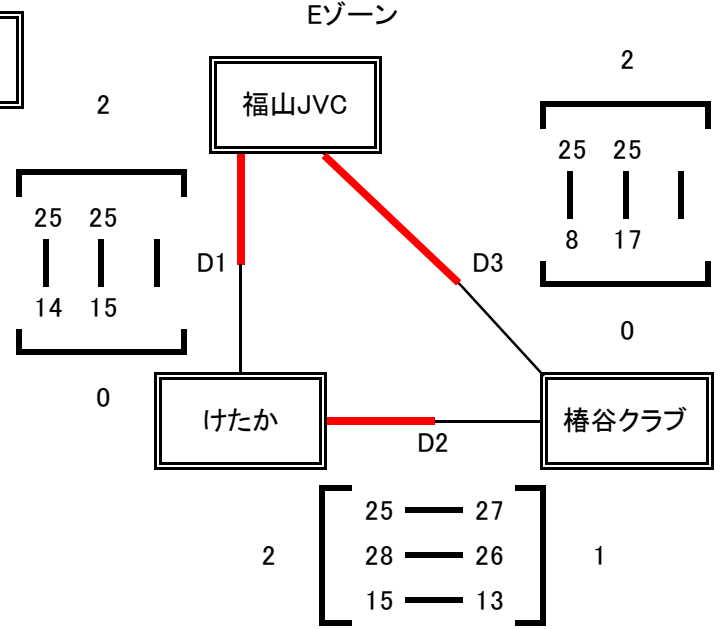

第15回 中国U14 クラブチャンピオンシップ バレーボール大会男子 予選 組み合わせ

A・B・Cゾーン 広瀬中央総合体育館
D・Eゾーン 広瀬中学校体育館

第15回 中国U14クラブチャンピオンシップバレーボール大会 男子 決勝トーナメント

SHUWA クラブ

A7

2 $\left[\begin{array}{l} 25 - 23 \\ 25 - 15 \\ - \end{array} \right] 0$

A6

2 $\left[\begin{array}{l} 25 - 22 \\ 25 - 13 \\ - \end{array} \right] 0$

C4

2 $\left[\begin{array}{l} 25 - 13 \\ 25 - 17 \\ - \end{array} \right] 0$

B5

2 $\left[\begin{array}{l} 25 - 19 \\ 25 - 23 \\ - \end{array} \right] 0$

**島根
クラブ**

Aゾーン1位

**後藤ヶ丘
クラブ**

Bゾーン1位

**TS
エクシード**

Cゾーン1位

**SHUWA
クラブ**

Dゾーン1位