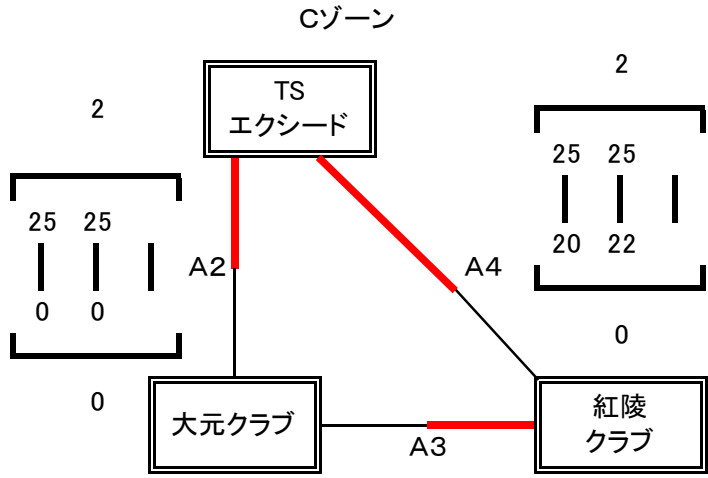

第15回 中国U14 クラブチャンピオンシップ バレーボール大会男子 予選 組み合わせ

A・B・Cゾーン 広瀬中央総合体育館
D・Eゾーン 広瀬中学校体育館

第15回 中国U14クラブチャンピオンシップバレーボール大会 男子 決勝トーナメント

SHUWA クラブ

A7

2 $\left[\begin{array}{l} 25 - 23 \\ 25 - 15 \\ - \end{array} \right] 0$

A6

2 $\left[\begin{array}{l} 25 - 22 \\ 25 - 13 \\ - \end{array} \right] 0$

C4

2 $\left[\begin{array}{l} 25 - 13 \\ 25 - 17 \\ - \end{array} \right] 0$

B5

2 $\left[\begin{array}{l} 25 - 19 \\ 25 - 23 \\ - \end{array} \right] 0$