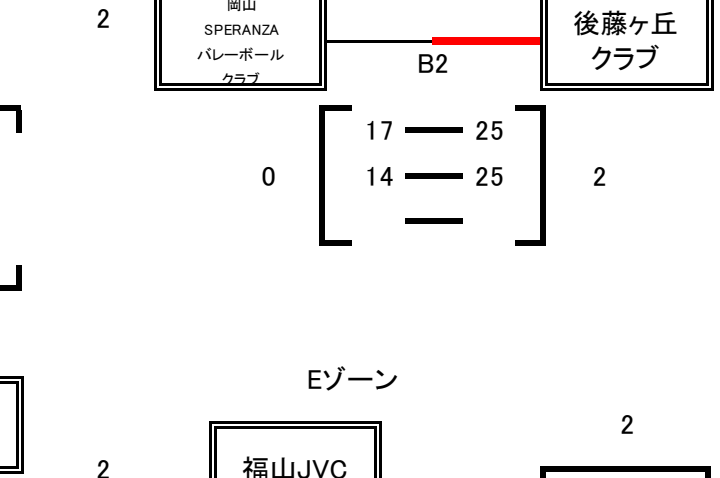

第15回 中国U14 クラブチャンピオンシップ バレーボール大会男子 予選 組み合わせ

A・B・Cゾーン 広瀬中央総合体育館
D・Eゾーン 広瀬中学校体育館

第15回 中国U14クラブチャンピオンシップバレーボール大会 男子 決勝トーナメント

SHUWA クラブ

A7

2 $\left[\begin{array}{l} 25 - 23 \\ 25 - 15 \\ - \end{array} \right] 0$

A6

2 $\left[\begin{array}{l} 25 - 22 \\ 25 - 13 \\ - \end{array} \right] 0$

C4

2 $\left[\begin{array}{l} 25 - 13 \\ 25 - 17 \\ - \end{array} \right] 0$

B5

2 $\left[\begin{array}{l} 25 - 19 \\ 25 - 23 \\ - \end{array} \right] 0$

**島根
クラブ**

Aゾーン1位

**後藤ヶ丘
クラブ**

Bゾーン1位

**TS
エクシード**

Cゾーン1位

**SHUWA
クラブ**

Dゾーン1位