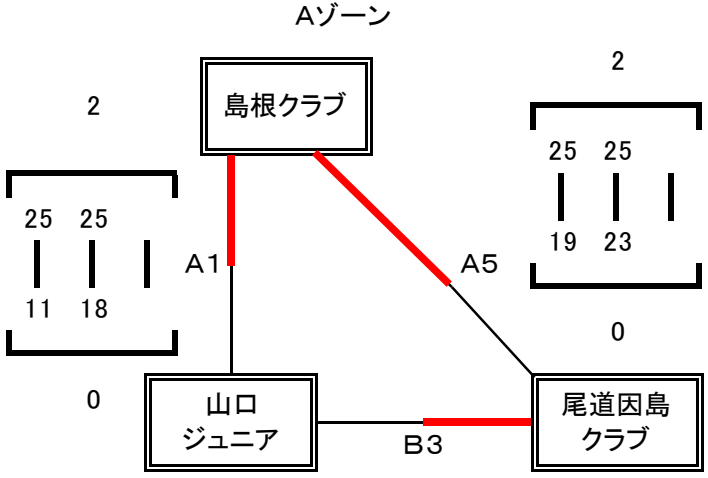

第15回 中国U14 クラブチャンピオンシップ バレーボール大会男子 予選 組み合わせ

A・B・Cゾーン 広瀬中央総合体育館
D・Eゾーン 広瀬中学校体育館

第15回 中国U14クラブチャンピオンシップバレーボール大会 男子 決勝トーナメント

SHUWA クラブ

A7

2 $\left[\begin{array}{l} 25 - 23 \\ 25 - 15 \\ - \end{array} \right] 0$

A6

2 $\left[\begin{array}{l} 25 - 22 \\ 25 - 13 \\ - \end{array} \right] 0$

C4

2 $\left[\begin{array}{l} 25 - 13 \\ 25 - 17 \\ - \end{array} \right] 0$

B5

2 $\left[\begin{array}{l} 25 - 19 \\ 25 - 23 \\ - \end{array} \right] 0$