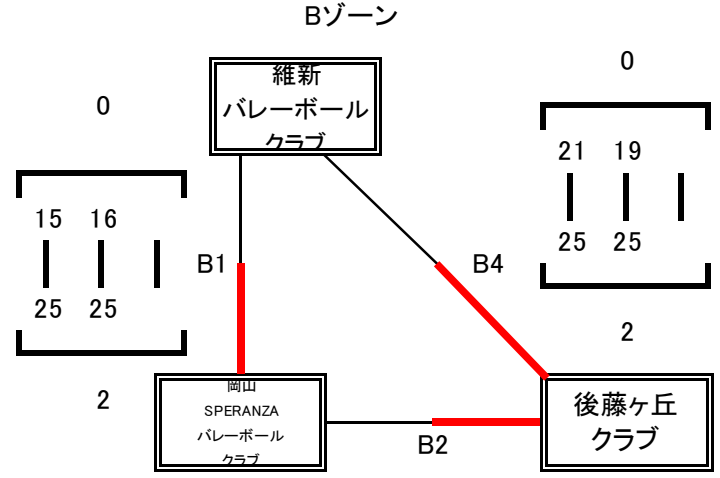

第15回 中国U14 クラブチャンピオンシップ バレーボール大会男子 予選 組み合わせ

A・B・Cゾーン 広瀬中央総合体育館
D・Eゾーン 広瀬中学校体育館

第15回 中国U14クラブチャンピオンシップバレーボール大会 男子 決勝トーナメント

SHUWA クラブ

A7

2 $\left[\begin{array}{l} 25 - 23 \\ 25 - 15 \\ - \end{array} \right] 0$

A6

2 $\left[\begin{array}{l} 25 - 22 \\ 25 - 13 \\ - \end{array} \right] 0$

C4

2 $\left[\begin{array}{l} 25 - 13 \\ 25 - 17 \\ - \end{array} \right] 0$

B5

2 $\left[\begin{array}{l} 25 - 19 \\ 25 - 23 \\ - \end{array} \right] 0$