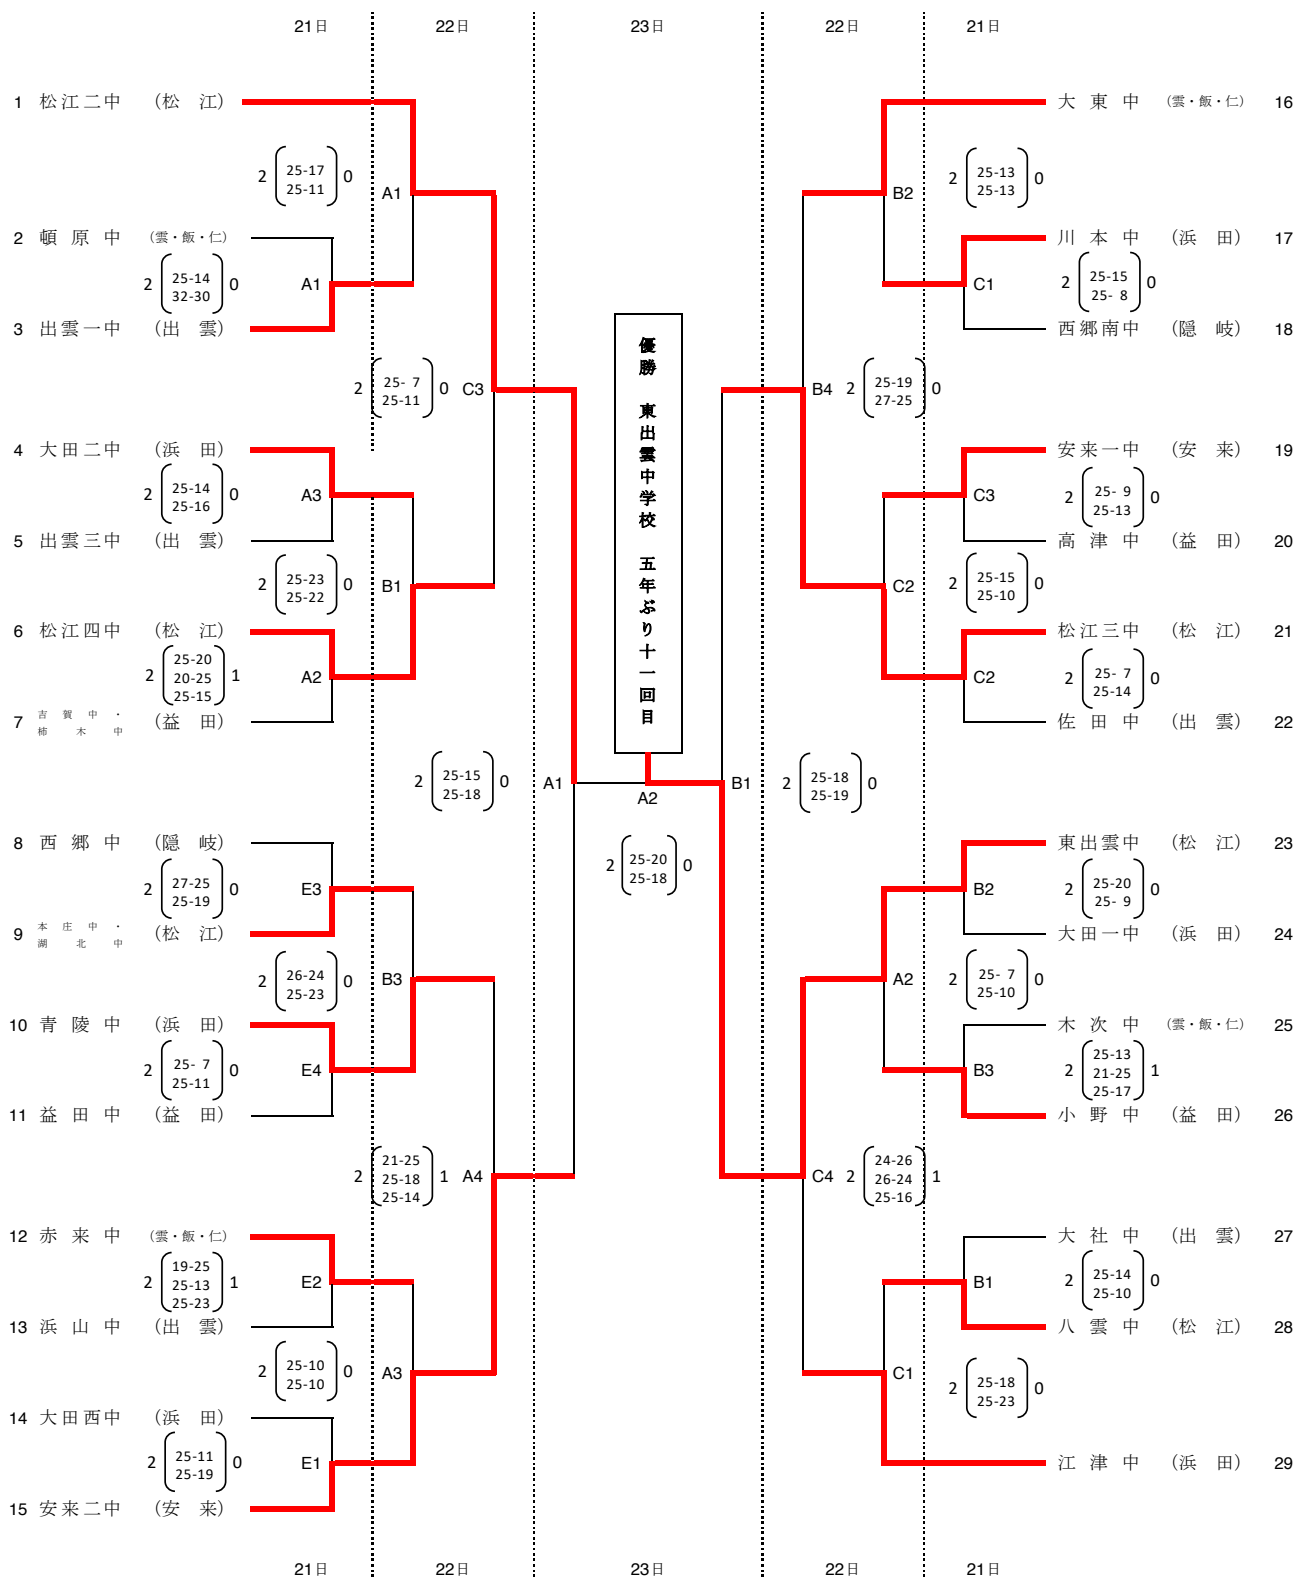

女子バレーボール組み合わせ

A,B,C・・・松江市総合体育館メインアリーナ D,E・・・サブアリーナ