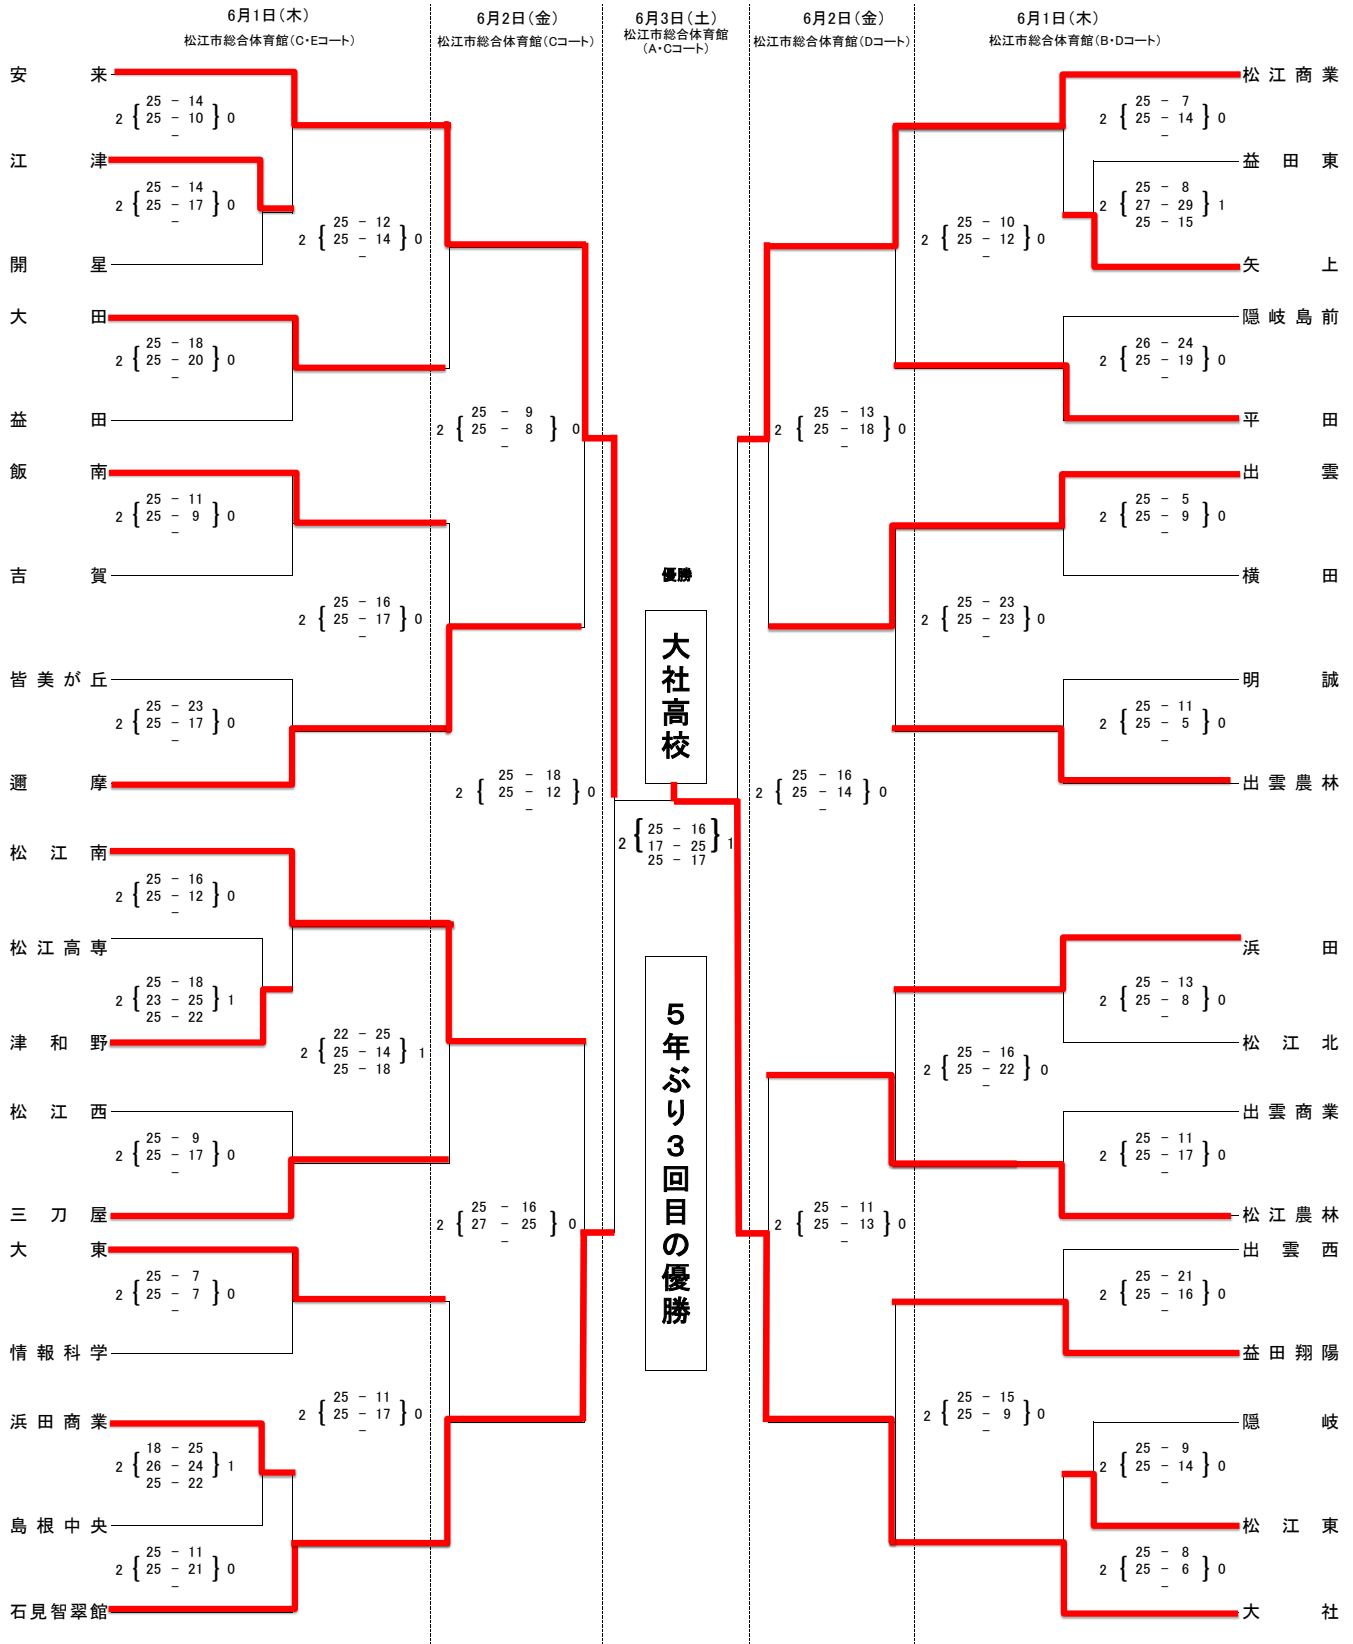

令和5年度 島根県高等学校総合体育大会 パレーボール競技【女子の部】

村尾 綾穂	大社	湊 美優	安来
三加茂 あかり	大社	大塚 雪乃	松江商業
宮本 真妃	安来	鎌田 陽那	石見智翠館