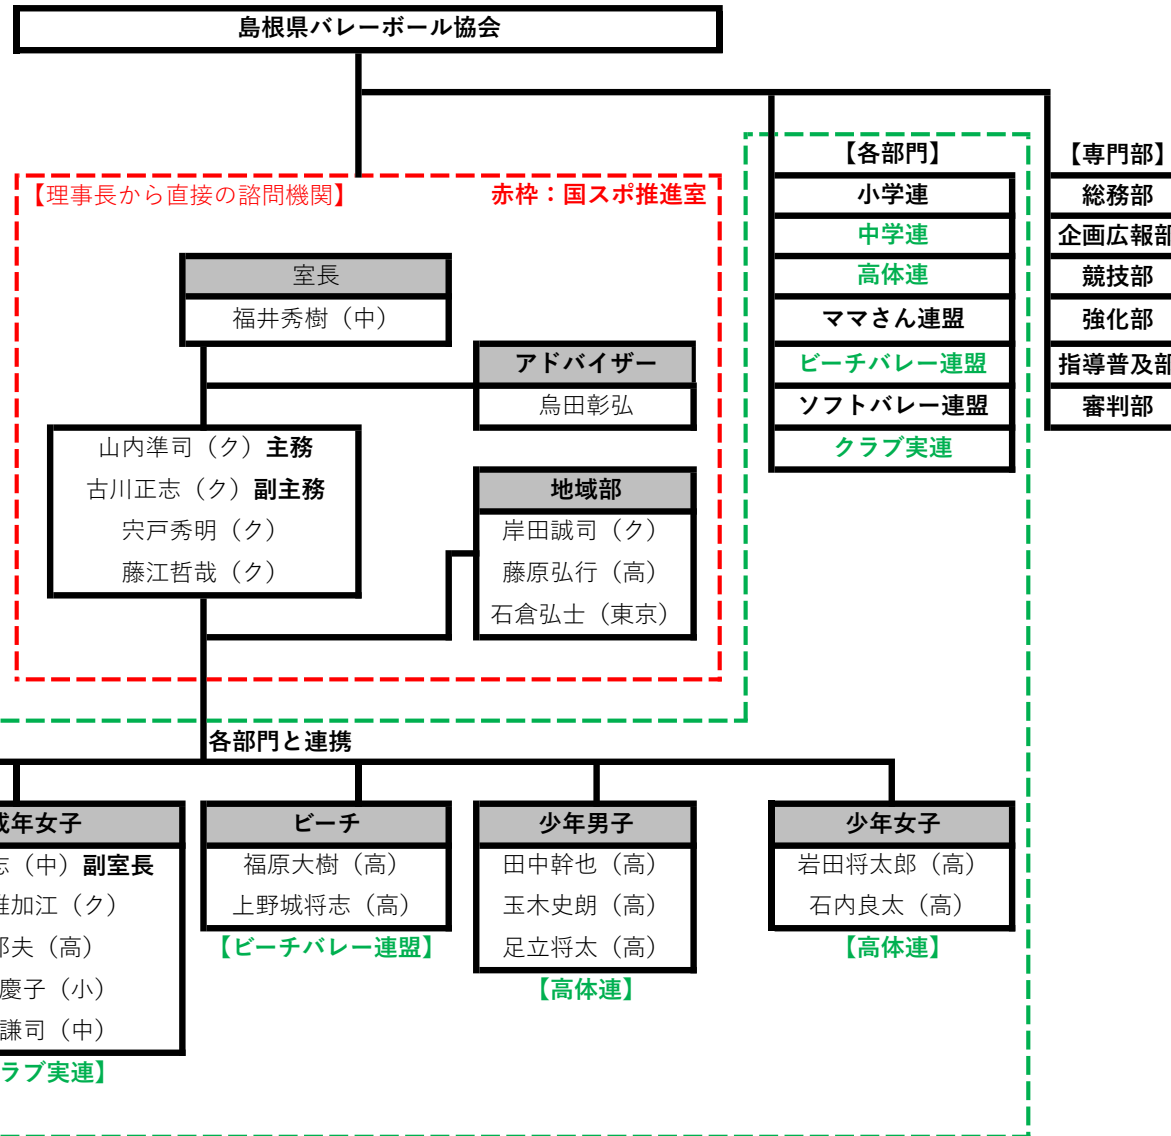

国スポ推進室 組織図

【凡例】

- (小)：小学連
- (中)：中学連
- (高)：高体連
- (ク)：クラブ実連