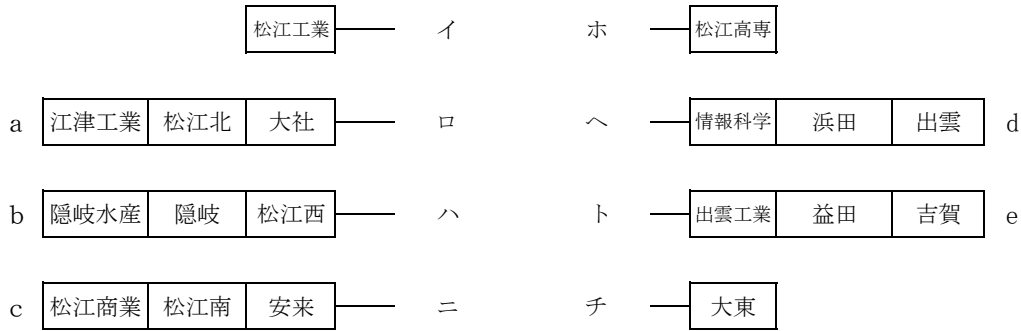

令和5年度 中国高等学校バレーボール選手権大会 島根県予選大会

【男子組み合わせ】

《Aブロック》

《Bブロック》

〈会場〉 鹿島総合体育館…[b,c,d,e] 松江工業高校…[a]

4月14日(金) 予選グループ戦

会場	鹿島総合体育館		松江工業高校	
コート	Cコート		Dコート	
第1試合 9:30~	安来 2 { 25 - 8 } 0	松江工業 1 { 12 - 25 } 2	大社 2 { 25 - 12 } 2	松江北 2 { 25 - 3 } 2
第2試合 10:40~	松江 2 { 25 - 11 } 0	松江西 2 { 25 - 12 } 0	大社 2 { 25 - 14 } 0	松江西 2 { 25 - 17 } 2
第3試合 11:50~	安来 2 { 25 - 16 } 0	松江西 2 { 25 - 12 } 0	松江 2 { 25 - 21 } 0	松江 2 { 18 - 25 } 2
第4試合 13:00~	松江 2 { 25 - 10 } 0	松江西 2 { 25 - 4 } 0	松江西 2 { 25 - 13 } 0	松江西 2 { 25 - 18 } 0
第5試合 14:10~	松江 2 { 25 - 22 } 0	松江西 2 { 25 - 17 } 0	松江西 2 { 25 - 15 } 0	松江西 2 { 25 - 20 } 0
第6試合 15:20~	隠岐 1 { 25 - 23 } 2	松江西 2 { 26 - 28 } 2	松江西 0 { 23 - 25 } 2	松江西 0 { 22 - 25 } 2

※原則、連続試合の場合は、15分間の休憩をおく

4月15日(土) 2ブロック リーグ戦

会場	鹿島総合体育館	
コート	Cコート	Dコート
第1試合 9:30~	松江 2 { 25 - 5 } 0	松江 0 { 16 - 25 } 2
第2試合 10:40~	大東 2 { 25 - 21 } 0	出雲 0 { 17 - 25 } 2
第3試合 11:50~	松江 2 { 25 - 17 } 0	大社 0 { 14 - 25 } 2
第4試合 13:00~	大東 2 { 25 - 10 } 0	出雲 0 { 16 - 25 } 2
第5試合 14:10~	松江 2 { 26 - 28 } 1	大社 0 { 19 - 25 } 2
第6試合 15:20~	大東 2 { 25 - 17 } 0	出雲 2 { 25 - 19 } 0