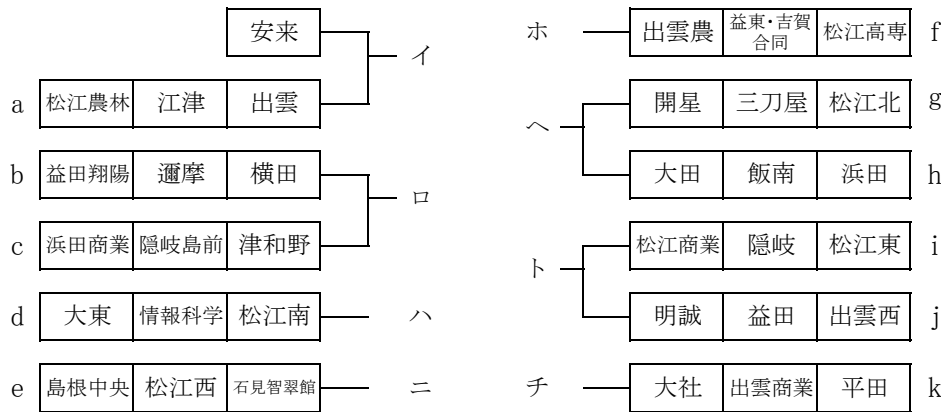

令和4年度 島根県高等学校新人バレーボール大会 兼 第31回中国高等学校新人バレーボール大会 島根県予選大会

《Aブロック》

《Bブロック》

【女子組み合わせ】

〈会場〉 益田市民体育館…[a,i,j,k]

益田翔陽高校…[b,c,d,f]

浜田高校…[e,g,h]

1月13日(金) 予選グループ戦、決定戦 試合開始 9:00(開館8:00)